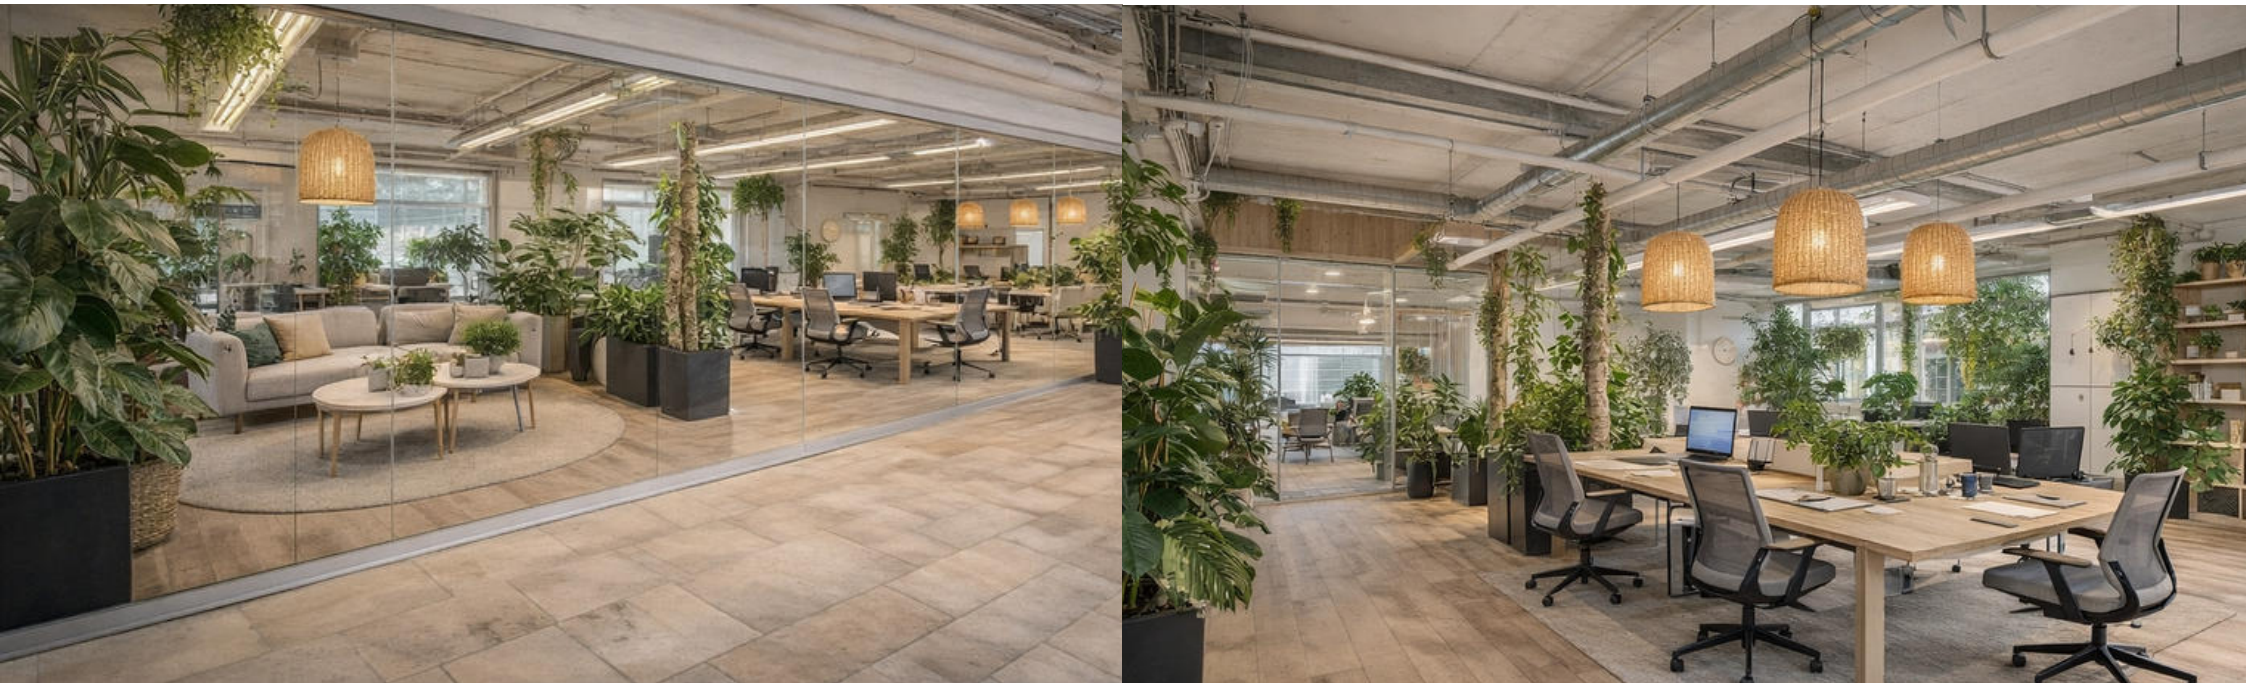

VON DER VISION IN DIE REALITÄT

01 DER NAME

GLASHAUS-MANUFAKTUR &
DIE BEDEUTUNG

GARTENCENTER

WIR ERSCHAFFEN KUNSTWERKE, WIR KREIEREN
GÄRTEN, ERZEUGEN LEBENSÄRÄUME &
VERBINDEN MENSCH MIT NATUR

LEIBL LEHRPFAD

Alle Bereiche sind von Pflanzen umgeben und schaffen eine ruhige, inspirierende und gemütliche Arbeitsatmosphäre.

EDEN01

BAR & ERLEBNISGASTRONOMIE

Das Eden01 verbindet Licht, Pflanzen und Atmosphäre zu einem einzigartigen Ort. Tagsüber lädt es zu entspannten Pausen, schnellen To-Go-Angeboten oder Meetings in besonderer Umgebung ein. Ob Mittagspause, kurzer Austausch oder Kundentermin – das Eden01 ist ein zentraler Treffpunkt direkt im Glashaus.

Das Shared Office bietet flexible Arbeitsplätze in inspirierender Umgebung. Umgeben von Licht und Pflanzen entsteht ein moderner Raum für konzentriertes Arbeiten, kreativen Austausch und neue Ideen.

03